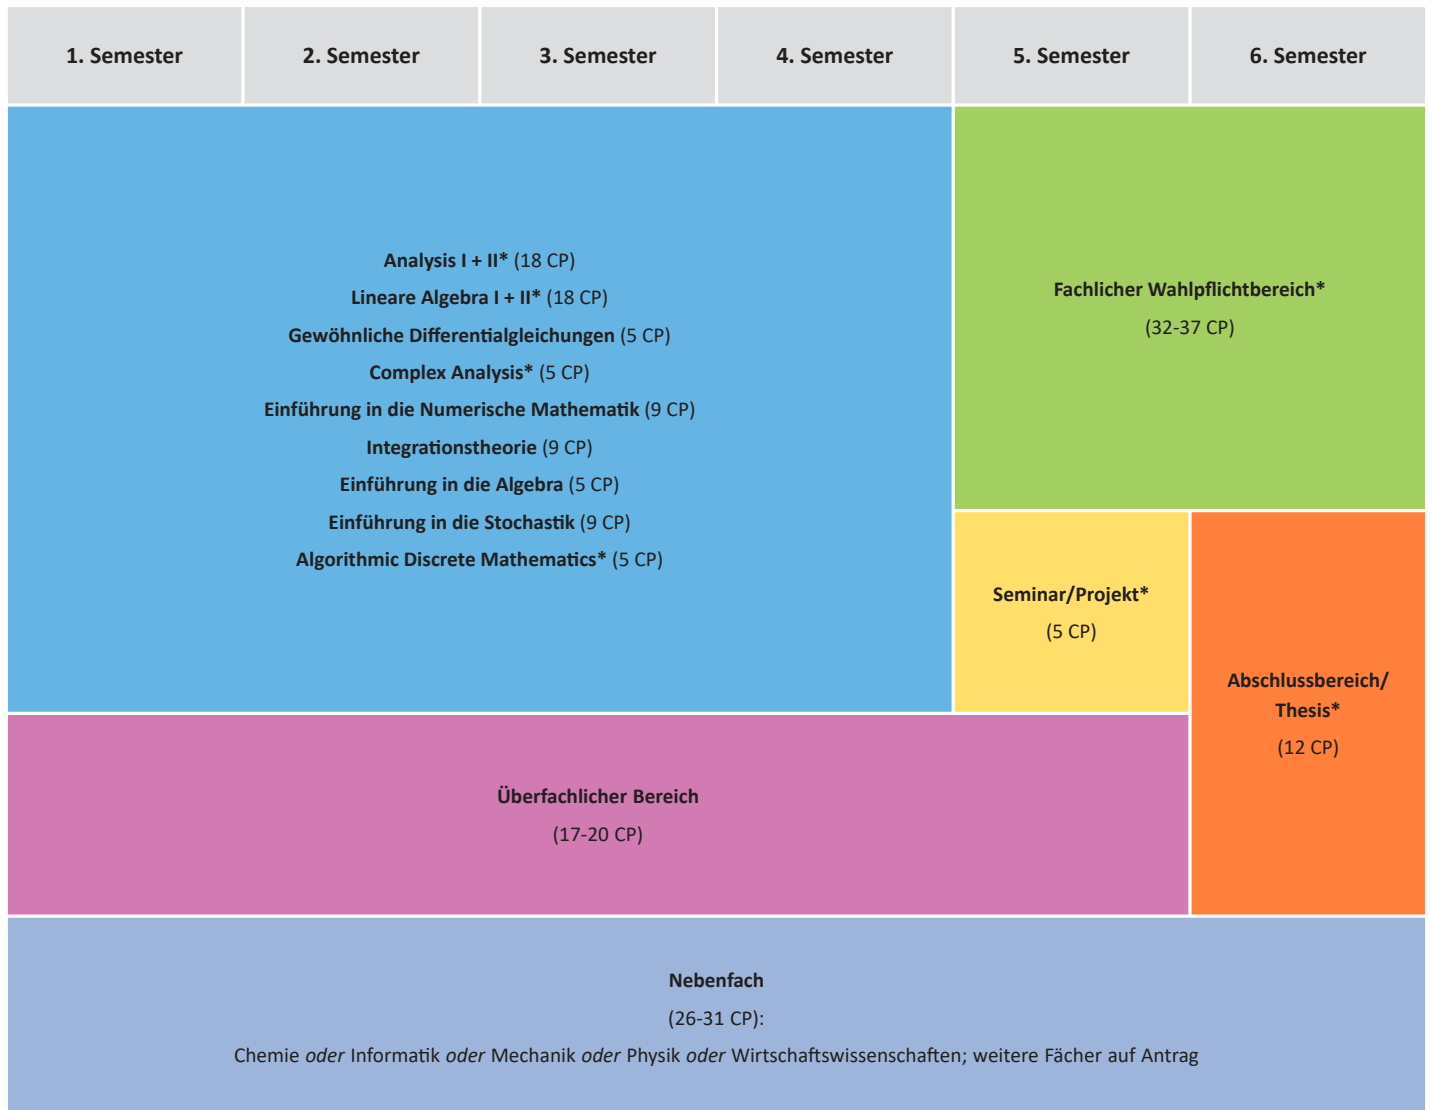

Mathematik (B.Sc.) - Studienrichtung Mathematik

Im Studiengang müssen insgesamt 180 Credit Points (Leistungspunkte) erreicht werden:

Pflichtbereich Mathematik:	83 CP	■
Fachlicher Wahlpflichtbereich:	32-37 CP	■
Überfachlicher Bereich:	17-20 CP	■
Mathematisches Seminar/Projekt:	5 CP	■
Nebenfach	26-31 CP	■
Abschlussbereich/Thesis:	12 CP	■

Den *offiziellen, verbindlichen Studien- und Prüfungsplan* mit mehr Informationen finden Sie in den Satzungsbeilagen der TU Darmstadt. Hier ist im Folgenden eine *vereinfachte, exemplarische Modulübersicht* dargestellt: