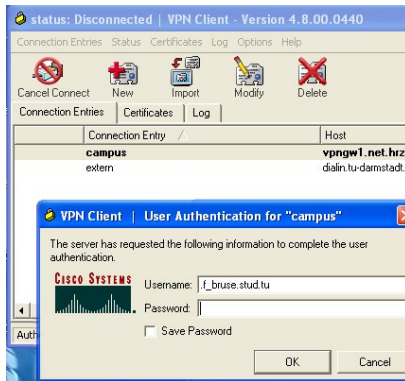

RBG-Account

Athene-Karte

Webseiten

TU-Seite

Seite des Fachbereichs

Fertig!

WLAN-Zugang auf dem gesamten Campus, Zugang über TU-ID

Drei verschiedene Netz-IDs: eduroam, hrz, TUDWeb

Netz **eduroam**:

- ▶ Einfachster Zugang: automatisch
- ▶ funktioniert auch an anderen Unis
- ▶ Konfigurationsanleitung auf HRZ-Seite¹
- ▶ Beste Sicherheit durch WPA2-Verschlüsselung

¹http://www.hrz.tu-darmstadt.de/dienste/netz_und_internet/campusnetz_netzanbindung/mobiler_netzzugang/wpa2eapttls/index.de.jsp

Netz hrz:

- ▶ VPN-Client erforderlich (von HRZ-Seite)²
- ▶ VPN-Client erlaubt auch Einwahl von zuhause ins Uninetz
- ▶ Manche Seiten nur aus Uninetz erreichbar

Netz TUDWeb:

- ▶ Unverschlüsselt: nur zum Surfen
- ▶ Eingabe der Zugangsdaten im Webbrowser